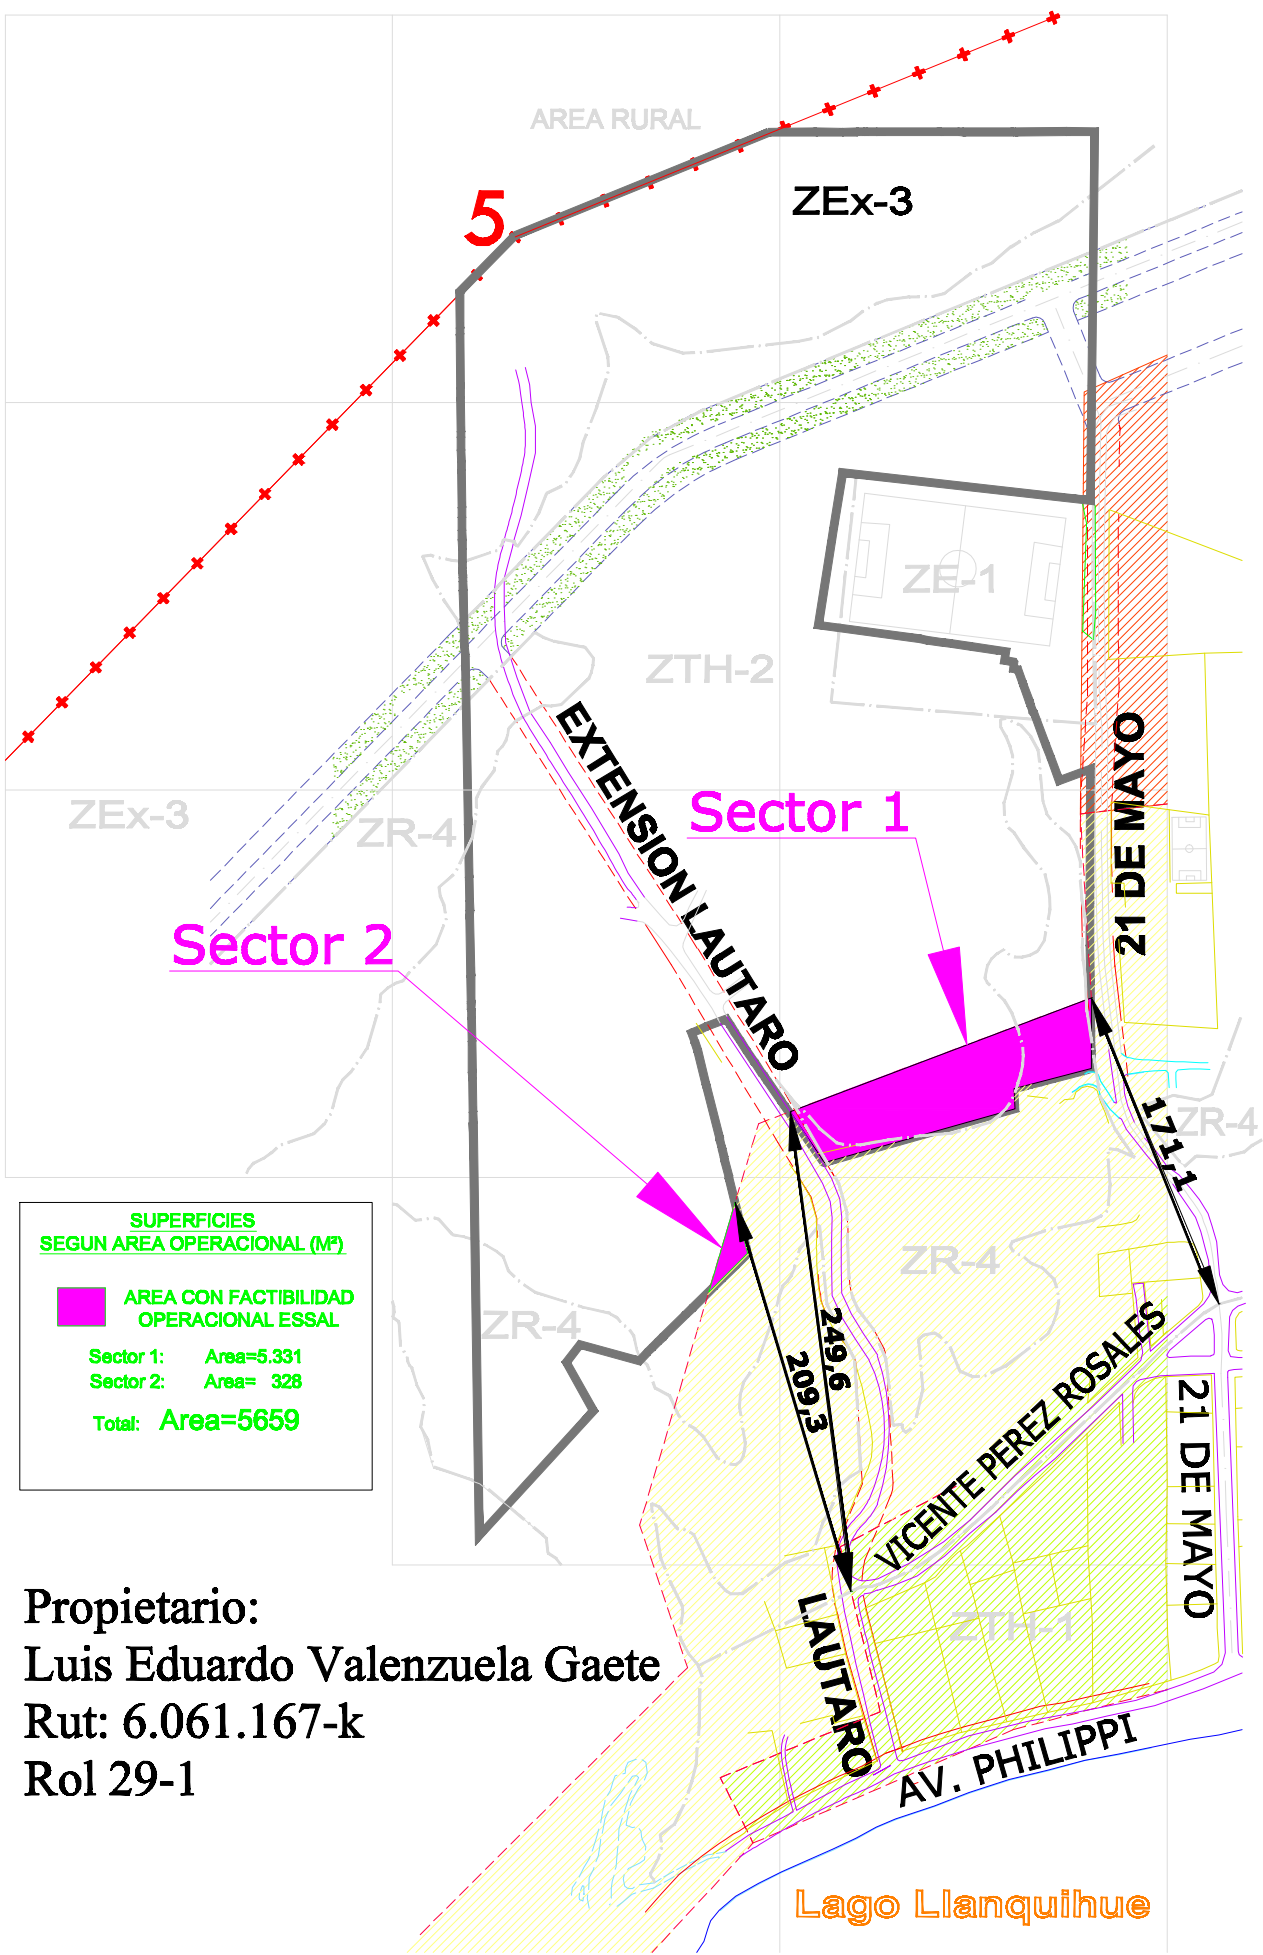

665000  
665200  
665400  
665600

SUPERFICIES SEGUN AREA OPERACIONAL (M <sup>2</sup> )	
	AREA CON FACTIBILIDAD OPERACIONAL ESSAL
Sector 1:	Area=5.331
Sector 2:	Area= 328
Total:	Area=5659

Propietario:  
Luis Eduardo Valenzuela Gaete  
Rut: 6.061.167-k  
Rol 29-1